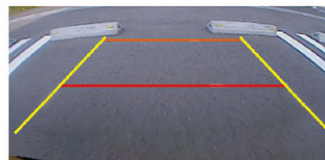

PCビューアー画面

※価格および注意事項の詳細は、P.6をご確認ください

Safety

後方の視界をナビ画面に表示し、バック駐車などをサポート。

V134 バックモニター (リヤバンパータイプ)

標準価格 ¥38,390

※画像は当該車両とは異なります。

※画像はイメージです。