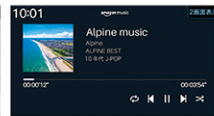

“アレクサ、音楽をかけて”