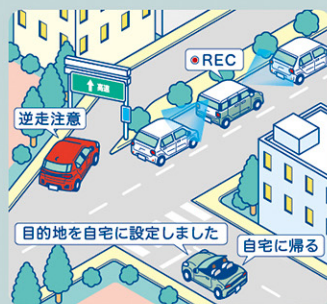

2022.12 ハイゼットカーゴ [車名コード: 26B]
デッキパン含む (参照ガイド: ハイゼットカーゴ
ナビ&オーディオガイド 2022年12月〜) ©

HIJET

CARGO

AUDIO VISUAL & NAVIGATION

カーライフをより安全安心に、さらに楽しく便利に。

ドライブレコーダー

もしもの時も
しっかり録画されるので安心

ETC

有料道路でのスムーズな
運転をサポート

スピーカー

迫力の音響空間を実現し
さらに運転を楽しむ

※写真はナビゲーション取付イメージ。画面はハメコミ合成です。実際の走行状態を示すものではありません。当該車両と仕様、色味等、異なる場合があります。

ダイハツ純正ナビなら、おでかけのあらゆるシーンで、安全安心があります。

純正ナビにできることは、道案内だけではありません。みなさんの毎日に、たくさんの笑顔をお届けできるよう、安全安心なカーライフを全力でサポートします。

充実の
ナビ機能で、
安全安心。

快適な運転はもちろん
万が一の時も
純正ナビで安全安心！

純正ナビなら
クルマとの連携で、
安全安心。

駐車サポートや
車両情報のお知らせで
いつでも安全安心！

ダイハツと
つながれば、
安全安心。

充実のサポート体制で
購入後も安心！

純正ナビならではの安全安心機能についてもっと詳しくはコチラ

7
イン
チ