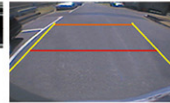

Safety

後方の視界をナビ画面に表示し、バック駐車などをサポート。

V311 バックモニター (キーフリー用)
V312 バックモニター (キーレス用)
V313 バックモニター (キーシリンダー付車用)
標準価格 ¥26,356

※画像はイメージです。

ナビの盗難抑止に効果を発揮。

V206 ナビゲーション
ロック
標準価格 ¥5,830