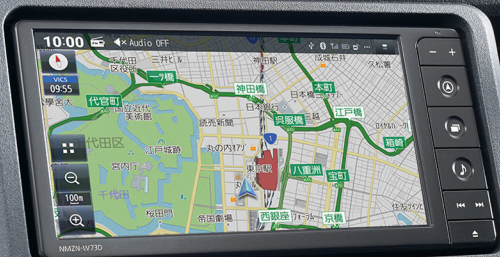

スピーカー

迫力の音響空間を実現し
さらに運転を楽しく

※写真はナビゲーション取付イメージ、画面はハメコミ合成です。実際の走行状態を示すものではありません。当該車両と仕様、色味等、異なる場合があります。