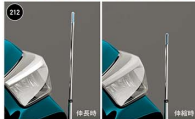

085 **バルブ**(リヤ)(ターンランプ交換用)
(左右2個セット) **¥6,028**
[消費税込¥5,480 (本体価格¥4,500+標準取付費¥980)]
WY2 1W球、リヤ用、流行格調バルブ、グリアレックスのランプをクールに演出します。
適用全車 ※標準装備のターンランプバルブと交換になります。

086 **LEDバルブ**(バックランプ用)
(左右2個セット) **¥13,178**
[消費税込¥11,980 (本体価格¥10,000+標準取付費¥1,980)]
ウェッジ球タイプ、T16 12V 7.5W、シャープな白色光で明るさと被照照性を向上させます。
適用全車 ※標準装備のバックランプバルブと交換になります。

212 **コーナーコントロール**(手動神経)
¥18,282 [消費税込¥16,620 (本体価格¥12,000+標準取付費¥4,620)]
発光色ブルー、路面走行検知時の左前方確認に役立ち、夜間にはスモールランプに連動します。
適用全車