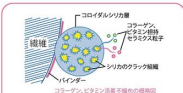

コラーゲン放出の仕組み
本品は、特許技術によって毛布表面のクラックより、内部にあるコラーゲンとビタミンCが空気の水分に移行してエアフローと一緒に放出します。時間経過と共に放出する量は、このクラックにより任意にコントロールしています。