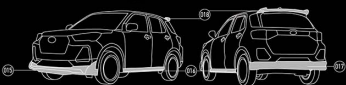

各パーツの装着部位

- 015 フロントアスカート(車体色対応)
- 016 リヤアスカート(車体色対応)
- 017 サイドストーンガード(車体色対応)
- 018 大型バックドアスポイラー(車体色対応)

019 **スポーティスタイルプラン** 015 016 017 018 の4点セット

合計金額 **¥198,484**のところ 合計金額 **¥185,064**

どのビューから見ても隙なく、スポーティにコーディネート。

適用:全車

020 **エアロバック** 015 016 017 の3点セット

合計金額 **¥153,076**のところ 合計金額 **¥139,656**

適用:全車

10%OFF (税込 本体価格)