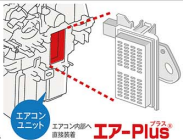

- ◎ 大小兼用 使い捨て携帯トイレ
- ◎ 大小兼用 使い捨て携帯トイレ
- ◎ SWAYボンチョ
- ◎ コイン収納部
- ◎ 反射材付ブルーシート
- ◎ 冷却ジェル ウェットティッシュ
- ◎ 緊急用ホイッスル
- ◎ 水にこそせるポットティッシュ
- ◎ 3in1製 救急キット
- ◎ 自転車カードと救急ペン