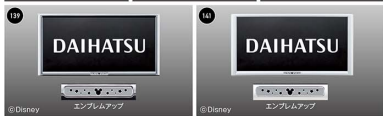

143 **ナンバーフレームセット(メタリック)**
(2枚) **¥5,852** [消費税抜き ¥5,320 (本体価格 ¥4,000 + 標準取付費 ¥1,320)]
材質:樹脂。ナンバープレートを選択し、エクステリアのアクセントにも、「DAIHATSU」のロゴ入り。
適用全車 ※字光式ナンバープレート付車には装着不可。

139 **ナンバーフレームセット(デイズニー)(メタリック)**
(2枚) **¥6,952** [消費税抜き ¥6,320 (本体価格 ¥5,000 + 標準取付費 ¥1,320)]
材質:樹脂。ナンバープレートを選択するフレームに、さりげなくあしらわれたミッキーのデザイン。
適用全車 ※字光式ナンバープレート付車には装着不可。

141 **ナンバーフレームセット(デイズニー)(ホワイト)**
(2枚) **¥6,952** [消費税抜き ¥6,320 (本体価格 ¥5,000 + 標準取付費 ¥1,320)]
材質:樹脂。ナンバープレートを選択するフレームに、さりげなくあしらわれたミッキーのデザイン。
適用全車 ※字光式ナンバープレート付車には装着不可。