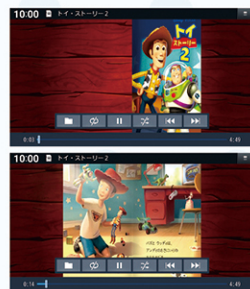

2 オーディオブック*
再生機能追加

再生動画

*再生時は、ナビ着せ替えキット(ミッキー&ミニー)のSDカード挿入が必要です。

※安全のため、走行中は一部画面が表示されません。

©Disney ©Disney/Pixar

Navi-LineUp

動画でも機能を紹介しています

9
イン
チ