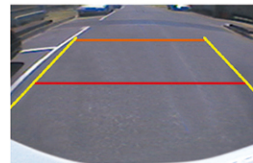

後方の視界をナビ画面に表示し、バック駐車などをサポート。

V281 バックモニター(バックドア内蔵タイプ)

標準価格 ¥34,760

※画像はイメージです。