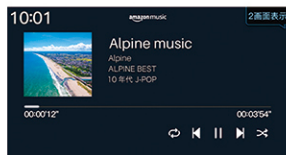

“アレクサ、音楽をかけて”