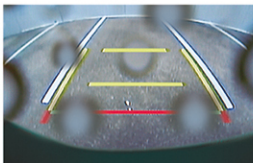

標準価格 ¥18,535

※価格および注意事項の詳細は、P.10をご確認ください

※ビルトインタイプの画像は当該車両とは異なります。

Safety

カメラレンズの雨滴を除去し、雨天時でも後方映像がクリアに。

V280 バックモニタークリーナー

標準価格 ¥15,004

作動前