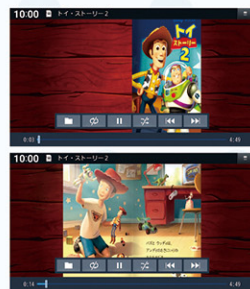

2 オーディオブック*
再生機能追加

再生動画

*再生時は、ナビ着せ替えキット(ミッキー&ミニー)のSDカード挿入が必要です。

※安全のため、走行中は一部画面が表示されません。

©Disney ©Disney/Pixar

Navi-LineUp

動画でも機能を紹介しています

9
イン
チ