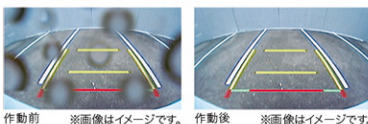

Safety

カメラレンズの雨滴を除去し、雨天時でも後方映像がクリアに。

V291 バックモニタークリーナー

標準価格 ¥17,182

作動前 ※画像はイメージです。 作動後 ※画像はイメージです。

後方の視界をナビ画面に表示し、バック駐車などをサポート。

V290 バックモニター(バックドア内蔵タイプ)

標準価格 ¥13,728