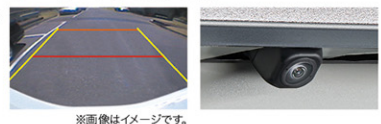

※画像はイメージです。

ナビの盗難抑止に効果を発揮。

V206 ナビゲーションロック

標準価格 ¥5,830

V207 ナビゲーションロック(ディスプレイオーディオ装着車用)

標準価格 ¥5,830

※価格および注意事項の詳細は、P.10をご確認ください

Rear Seat Monitor

長時間のドライブや、お子さまのいるご家庭にぴったり。

スマホやネットの動画も高画質で再生。

V267 後席モニター(天井吊り下げ式)10.1インチ

デジタル
接続
対応 標準価格
¥76,890~¥89,870

WSVGAの高画質LED液晶を採用し、美しい映像表現を実現。N269 N260 N261ならスマホやネットの動画も高画質で楽しめます。