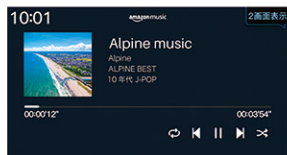

オリジナルスマホアプリ「BIG X CONNECT」と連携すれば、簡単に最新の地図に更新することができます。さらに Amazon Alexaにも対応。「アレクサ」と話しかけるだけでルート設定や電話の発信、Amazon Musicの再生などさまざまなことができます。

“アレクサ、東京タワーに行きたい”

“アレクサ、音楽をかけて”

※ご利用にはスマホ等の通信機器と専用アプリ「BIG X CONNECT」のダウンロードが必要です。(別途通信費用が必要な場合があります)