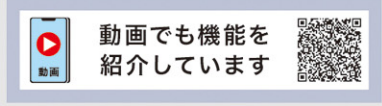

もっと
詳しくは
WEBを
ご覧
ください

N261 ワイド プレミアム メモリーナビ (NMZL-W73D)

スマホ連携機能を充実させた、スマホ感覚のプレミアムナビ。

スマホの動画も楽しめるHDMI&USBアダプターもプランに含まれております。
 ※プランによりHDMI&USBアダプターの形状が異なります。詳しくは裏表紙をご覧ください。
 *無償地図更新の方法について詳しくはWEBサイトをご覧ください。グレード、装備によって対応機能は異なります。