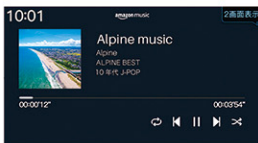

つながる機能で、使いやすさ向上。

オリジナルスマホアプリ「BIG X CONNECT」と連携すれば、簡単に最新の地図に更新することができます。さらに Amazon Alexaにも対応。「アレクサ」と話しかけるだけでルート設定や電話の発信、Amazon Musicの再生などさまざまなことができます。

“アレクサ、東京タワーに行きたい”

“アレクサ、音楽をかけて”

※ご利用にはスマホ等の通信機器と専用アプリ「BIG X CONNECT」のダウンロードが必要です。(別途通信費用が必要な場合があります)