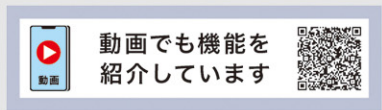

外部機器との接続ができるUSBアダプターもプランに含まれております。
※プランによりUSBアダプターの形状が異なります。詳しくは裏表紙をご覧ください。
*無償地図更新の方法について詳しくはWEBサイトをご覧ください。グレード、装備によって対応機能は異なります。