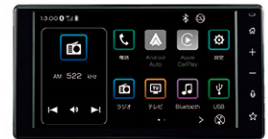

A182 ワイド シンプル CDチューナー(CK-W70D)

標準価格 ¥19,668

※価格および注意事項の詳細は、P.10をご確認ください

Option for Display Audio (Maker Option)

ディスプレイオーディオに最適な
セットオプションをご用意。

ディスプレイオーディオ
装着車オスメセット

※メーカーオプションの
ディスプレイオーディオの装着が必要です。
標準価格 ¥61,072 ~ ¥78,254

9インチスマホ連携ディスプレイオーディオ

ディスプレイオーディオおすすめオプション

ドライブレコーダー
(運動モデル)(3chタイプ)
[ディスプレイオーディオ装着車用]

前方記録

V294 (P-27) 添付品コード N9866

標準価格 ¥52,668 [消費税抜き¥47,880
(本体価格¥39,300+標準取付費¥8,580)]

※構成部品を含みます。
※ [同時装着不可] V296 監視録画機能は使用できません。
V295 と同時装着できますが、車両接近検知機能は使用できません。