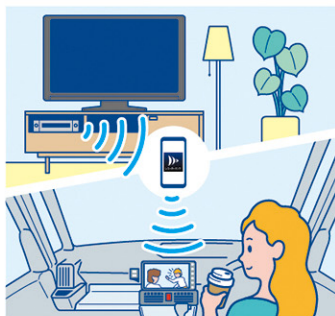

つながる機能で、使いやすさ向上。

オリジナルスマホアプリ「BIG X CONNECT」と連携すれば、簡単に最新の地図に更新することができます。さらに Amazon Alexaにも対応。「アレクサ」と話しかけるだけでルート設定や電話の発信、Amazon Musicの再生などさまざまなことができます。

“アレクサ、東京タワーに行きたい”

“アレクサ、音楽をかけて”

※ご利用にはスマホ等の通信機器と専用アプリ「BIG X CONNECT」のダウンロードが必要です。(別途通信費用が必要な場合があります)

もっと
詳しくは
WEBを
ご覧
ください

より見やすく、 さらに使いやすく。

きれいで見やすいHD地図と曲がる場所や目的地が直感的にわかる3D地図を搭載しています。スマホを操作するような使いやすいメニュー画面と、大きくて見やすい文字が特長のナビです。

自宅のレコーダーの映像を 車内で楽しめる。

専用アプリ「DIXIM Play for レコーダーリンク」と連携すれば、ご自宅のレコーダーで録画した番組やデジタル放送・BS・CS放送の番組をナビでお楽しみいただけます。