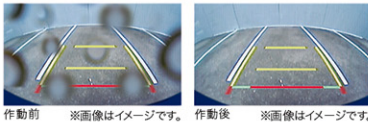

Safety

カメラレンズの雨滴を除去し、雨天時でも後方映像がクリアに。

V292 バックモニタークリーナー

標準価格 ¥17,182

作動前 ※画像はイメージです。 作動後 ※画像はイメージです。

ナビの盗難抑止に効果を発揮。

V206 ナビゲーションロック

標準価格 ¥5,830

後方の視界をナビ画面に表示し、バック駐車などをサポート。

V265 バックモニター (バックドア内蔵タイプ)

標準価格 ¥34,342