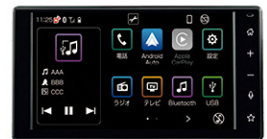

スピーカーについて
もっと詳しくはコチラ

Audio

CD、ラジオの再生が可能なシンプルオーディオ。

A182 ワイド シンプル CDチューナー(CK-W70D)

標準価格 ¥17,908

※価格および注意事項の詳細は、P.10をご確認ください

Option for Display Audio (Maker Option)

ディスプレイオーディオに最適な
セットオプションをご用意。

ディスプレイオーディオ
装着車オススメセット

※メーカーオプションの
ディスプレイオーディオの装着が必要です。
標準価格 ¥59,862 ~ ¥77,044

9インチスマホ連携ディスプレイオーディオ

ディスプレイオーディオおすすめオプション

ドライブレコーダー
(運動モデル) (3chタイプ)

【ディスプレイオーディオ装着車用】

前後方記録

V294 (P-23) 添付品コード P0622