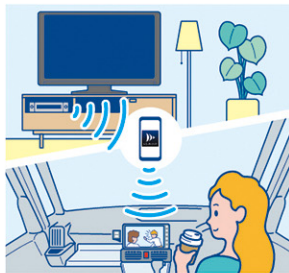

スマートフォンの動画も楽しめるHDMI&USBアダプターもプランに含まれております。

*無償地図更新の方法について詳しくはWEBサイトをご覧ください。グレード、装備によって対応機能は異なります。

動画でも機能を
紹介しています

より見やすく使いやすい 10インチ大画面。

7インチナビの2.2倍となる10インチ大画面。光の反射を抑えてくっきりとした表示ができるボンディング液晶を搭載。また、きれいで見やすいHD地図と曲がる場所や目的地が直感的にわかる3D地図を内蔵。スマホのような操作性で使いやすいナビです。

自宅のレコーダーの映像を 車内で楽しめる。

専用アプリ「DiXIM Play for レコーダーリンク」と連携すれば、ご自宅のレコーダーで録画した番組やデジタル放送・BS・CS放送の番組をナビでお楽しみいただけます。

※ご利用には、本機能に対応するレコーダーが必要です。 ※BS放送、CS放送はお客様のご契約が必要です。一部視聴できないチャンネルがあります。対応レコーダー、視聴対応チャンネルについて詳しくはWEBサイトをご覧ください。 ※スマホに専用アプリ「DiXIM Play for レコーダーリンク」のインストールが必要です。 ※スマホのデザリング機能は、通信キャリアや契約プランによって有料となる場合があります。 ※データ通信料はお客様のご負担となります。 ※レコーダーリンクは、ダイヤル接続、iPod接続(iPhone USB接続)時には利用できません。

もっと
詳しくは
WEBを
ご覧ください

高画質HD液晶ディスプレイ。

高解像度のHD液晶の採用により、地図の文字やランドマークを高精度に表示できます。また地デジ放送やDVDの映像も美しく再生します。鮮明でわかりやすい地図表示が可能です。

つながる機能で、使いやすさ向上。

オリジナルスマホアプリ「BIG X CONNECT」と連携すれば、簡単に最新の地図に更新することができます。さらに Amazon Alexaにも対応。「アレクサ」と話しかけるだけでルート設定や電話の発信、Amazon Musicの再生などさまざまなことができます。