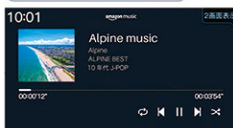

※ご利用にはスマホ等の通信機器と専用アプリ「BIG X CONNECT」のダウンロードが必要です。(別途通信費用が必要な場合があります)

もっと
詳しくは
WEBを
ご覧ください