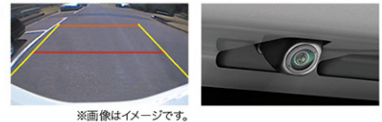

※画像はイメージです。

※価格および注意事項の詳細は、P.10をご確認ください

Rear Seat Monitor

長時間のドライブや、お子さまのいるご家庭にぴったり。

スマホやネットの動画も高画質で再生。

V263 後席モニター (天井吊り下げ式) 10.1インチ

標準価格
¥73,260~¥98,670

WSVGAの高画質LED液晶を採用し、美しい映像表現を実現。I258 I261ならスマホやネットの動画も高画質で楽しめます。