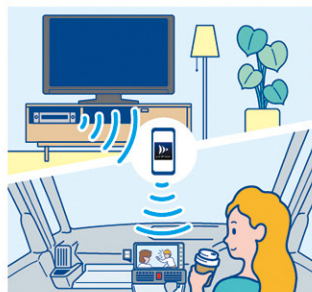

*無償地図更新の方法について詳しくはWEBサイトをご覧ください。グレード、装備によって対応機能は異なります。

動画でも機能を
紹介しています

より見やすく、 さらに使いやすく。

きれいで見やすいHD地図と曲がる場所や目的地が直感的にわかる3D地図を搭載しています。スマホを操作するような使いやすいメニュー画面と、大きくて見やすい文字が特長のナビです。

自宅のレコーダーの映像を 高画質で視聴できる。

専用アプリ「DiXIM Play for レコーダーリンク」と連携すれば、レコーダーリンクが可能です。ご自宅のレコーダーで録画した番組やデジタル放送・BS・CS放送の番組を、HD画質対応ナビのキレイな映像でお楽しみいただけます。