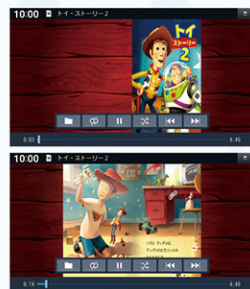

専用メニュー画面

ウェルカムメッセージ (地図画面表示時)

車両停車時や
エンディングなどでも
ミッキーとミニーが登場します。

2 オーディオブック*
再生機能追加

再生動画

*再生時は、ナビ着せ替えキット(ミッキー&ミニー)のSDカード挿入が必要です。

※安全のため、走行中は一部画面が表示されません。

©Disney ©Disney/Pixar