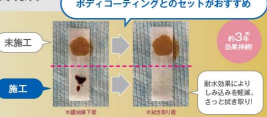

ウインドウ撥水コーティングセット

優れた撥水力で、雨の日も視界良好。

「スーパーウインドウ撥水コート12」+「撥水コーティング専用撥水ワイパーラー」
フラッシュコーティング専用ガラスコートと化学処理した優れた撥水力を発揮する「スーパーウインドウ撥水コート12」と「撥水コーティング専用撥水ワイパーラー」の組み合わせで撥水性能を維持し、安定した効果を実現します。

「ウインドウ撥水コーティングセット」のポイント
①ガラスコートとワイパーの組み合わせ、約12ヶ月の長寿命を実現。
②撥水の付着を防止し、車内清掃の手間を削減しやすくなります。
③フロントガラスとワイパー表面のグライフコートでスベりを減らし、ワイパーの鳴きやビビリを抑えます。
④雨天時、スマッシュのステレオカメラの視認性を向上させます。
ウインドウ撥水コーティングセット
¥7,260 [消費税込¥6,600 (施工費および検定済)]
掲載価格は、新車購入時の価格です。お車の使用状況等により価格が異なる場合があります。詳しくは販売店へお問い合わせください。

※撥水コーティング専用撥水ワイパーラーのみでは、撥水効果を実感できません。「スーパーウインドウ撥水コート12」セットでのみ撥水効果を実感します。※効果はお車の使用状況により異なります(平均的な運転状態によるメーカーテスト結果より)。※写真は施工後のイメージです。一部取替していない販売会社も取り扱っております。撥水効果の持続期間はお車の使用状況により異なります。

FRIENDLY / OTHER ITEM