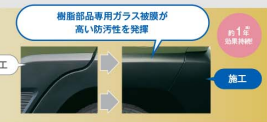

ボディコーティング

187 188 デラックスコーティング
¥121,000 [消費税込¥110,000 (本体価格)] (施工費込み)
○ガラス被膜でボディを長持ち保護。汚れが簡単に落ち、落とすしやすいため、普段のお手入れは水洗いでOK。○高反射・微粒子のある光沢、ツヤ、輝きを表現。美しい高級感のある輝きを長く維持します。 適用：全車
※費用のお手入れは本誌p.106参照

ボディ表面にコーティングを施すことで、塗装面を保護します。
約5年保証
光沢保証

189 カウルラガラスコーティングNEX
¥78,100 [消費税込¥71,000 (施工費込み)
○ガラス被膜を形成。汚れをつきにくくし、新車の輝きを長持ちさせます。○高濃度撥水層により、濡れた防水性を発揮。汚れの脱落を助けます。○上質な半透明感を実現。 適用：全車 ※費用のお手入れは本誌p.106参照

約5年保証
光沢保証

191 クリスタルヴェール
¥78,100 [消費税込¥71,000 (施工費込み)
○ガラス被膜を形成。汚れをつきにくくし、新車の輝きを長持ちさせます。○施工後すぐに高い撥水性を表現し、汚れを落とすしやすくなります。 適用：全車 ※費用のお手入れは本誌p.106参照

約5年保証
光沢保証

193 キラコート
¥47,300 [消費税込¥43,000 (施工費込み)
○ガラス被膜を形成。汚れをつきにくくし、新車の輝きを長持ちさせます。○優れた撥水性を実現。 適用：全車 ※費用のお手入れは本誌p.106参照

約3年保証
光沢保証 (標準※)

樹脂コーティング

カウルトップなどの無塗装樹脂部品の劣化(色褪せ)を抑え、汚れを付きにくくします。

217 デラックス樹脂コート
¥11,000 [消費税込¥10,000 (施工費込み)
○優れたガラス被膜が劣化(色褪せ)を防止。高い防汚性も発揮。○ガラスコーティング光沢が、高品質なボディ仕上げが落ちにくい。○汚れが落ちやすくなることにより、メンテナンスが楽。○車名とボディと撥水性を両立して美観もアップ。 適用：全車
※費用のお手入れは本誌p.106参照。注)費用は施工のみです。注2)保証は施工のみです。注3)施工後はボディ表面の塗装のみになります。定期的に洗車機や洗車機でも使用可能です。(塗装色はフラッシュが落ちやすいため、なるべく洗車機での洗車は控えましょう。)

車内コーティング

防汚・耐水・耐摩擦/摩擦に優れており、シート表皮などを汚れやキズから守ります。

216 デラックスインテリアガード
¥33,000 [消費税込¥30,000 (施工費込み)
○糸べこ防止の汚れ、皮革傷防止の付着を軽減し、汚れが落ちやすくなることにより、メンテナンスが楽。○汚れが落ちやすくなることにより、メンテナンスが楽。○汚れが落ちやすくなることにより、メンテナンスが楽。○汚れが落ちやすくなることにより、メンテナンスが楽。 適用：全車
※費用のお手入れは本誌p.106参照。注)費用は施工のみです。注2)保証は施工のみです。注3)施工後はボディ表面の塗装のみになります。定期的に洗車機や洗車機でも使用可能です。(塗装色はフラッシュが落ちやすいため、なるべく洗車機での洗車は控えましょう。)

ウインドウ撥水コーティングセット

優れた撥水力で、雨の日も視界良好。