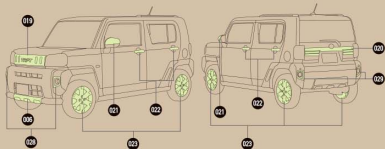

018 253 358 **29%OFF** (税別本車価格)
018 **ダークブラックメッキバック** 018 + 020 の2点セット
合計金額 **¥73,106** のところ **合計金額 ¥52,536**
【消費税抜き¥47,760 (本体価格¥43,800 + 標準取付費¥3,960)】
適用 Gターボ、G、Xターボ、X
同種装着不可 ⑩ リヤエンブレム
※商品の仕様、仕入価格は単品の取扱いに準じます。

019 253 358
019 **フードガーニッシュ**(ダークブラックメッキ)
¥37,928【消費税抜き¥34,480 (本体価格¥32,500 + 標準取付費¥1,980)】
適用 Gターボ、G、Xターボ、X
※⑩⑪⑫⑬ フードエンブレムと同時装着の場合に ⑫ フードガーニッシュを先に装着して
ください。 ※フードのアルファベットエンブレムは取外しとなります。