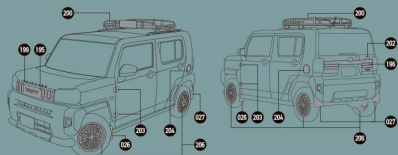

30% OFF (税別本特価)

194 **ラギッドバック** **199** **+** **199** の2点セット
合計金額 ¥48,356 (消費税抜き ¥35,156)
【消費税抜き ¥31,960 (本体価格 ¥28,000 + 標準取付費 ¥3,960)】
適用 Gターボ、G、Xターボ、X 同時装着不可 ⑩ リアエンブレム
※商品の仕様、注意事項は商品の説明書に準じます。

195 **フードガーニッシュ** (ブラック)
¥25,278 (消費税抜き ¥22,980 (本体価格 ¥19,000 + 標準取付費 ¥1,980))
適用 Gターボ、G、Xターボ、X
※⑩⑪⑫⑬ フードエンブレムと同時装着の場合は⑩ フードガーニッシュを先に装着してください。
※フードのアルファベットエンブレムは取外しとなります。

196 **バックドアガーニッシュ** (ブラック)
¥23,078 (消費税抜き ¥20,980 (本体価格 ¥19,000 + 標準取付費 ¥1,980))
適用 Gターボ、G、Xターボ、X 同時装着不可 ⑩ リアエンブレム
※⑩ リアエンブレム、⑪ リアドアロー、⑫ 標準取付車の場合は⑩⑪⑫の3点ガーニッシュを先に装着してください。
※⑩ エンブレムセットと同時装着の場合は⑩ エンブレムセットを先に装着してください。