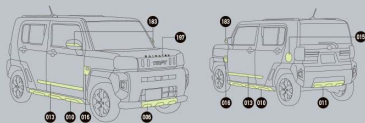

ジブンらしく、もっと個性的に。

Chrome Style+ PLUS

クロムスタイルに、豊富なガーニッシュを追加して、輝きをさらにプラス。

006 **FRONT** **3★**
フロントアンダーガーニッシュ(金黒調)
¥30,756
【消費税込¥27,960(本体価格¥24,000+標準取付費¥3,960)】
適用:Gターボ、G、Xターボ、X

010 **FRONT** **3★**
サイドアンダーガーニッシュ(金黒調)
¥60,808
【消費税込¥55,280(本体価格¥50,000+標準取付費¥5,280)】
適用:全車

011 **FRONT** **3★**
リヤアンダーガーニッシュ(金黒調)
¥37,334【消費税込¥33,040(本体価格¥28,000+標準取付費¥5,040)】
適用:Gターボ、G、Xターボ、X

197 **FRONT** **2★**
フードエンブレム(メッキ)
¥13,178【消費税込¥11,960(本体価格¥10,000+標準取付費¥1,960)】
適用:全車

183 **FRONT** **3★**
ドアミラーガーニッシュ(メッキ)
(左右2個セット)¥9,878【消費税込¥9,080(本体価格¥7,000+標準取付費¥1,980)】
適用:全車

013 **FRONT** **3★**
サイドアガーニッシュ(メッキ)
(1台分・4本セット)¥37,356【消費税込¥33,960(本体価格¥30,000+標準取付費¥3,960)】
(左右2個セット) ¥15,752【消費税込¥14,320(本体価格¥13,000+標準取付費¥1,320)】
適用:全車 同時装着不可 **019**サイドストライプ(マットスプラッシュ)、**018**スタイリッシュリアエッジモール、**010**リアエッジモール(メッキ調)

015 **FRONT** **3★**
フェUELリッドガーニッシュ(メッキ)
¥15,752【消費税込¥14,320(本体価格¥13,000+標準取付費¥1,320)】
適用:全車 同時装着不可 **010**フェUELリッドテカール、**018**テカール/メッキ

018 **FRONT** **3★**
フェンダーランプデカール
(左右2個セット)¥11,704【消費税込¥10,640(本体価格¥8,000+標準取付費¥2,640)】
適用:全車