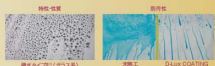

ボディ表面にコーティングを施すことで、塗装面を保護します。
約5年保証
光沢保証