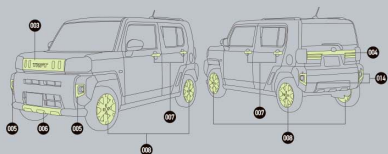

30%OFF (税別)※※※※

002 **メッキパック** (003+004) の2点セット
合計金額 **¥57,156** のところ 合計金額 **¥41,316**

003 **フードガーニッシュ** (メッキ)

¥29,678

【消費税抜き¥26,980 (本体価格¥25,000+標準取付費¥1,980)】

適用 Gターボ、G、Xターボ、X
※①②③④ フードエンブレムと同様の装着の向きは ② フードガーニッシュを先に装着して④が正しい。 ※フードのアルファベットエンブレムは取付しなくなります。