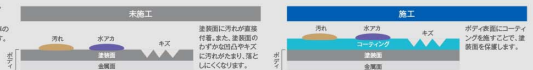

ボディコーティング

187 188 デラックスコーティング
¥121,000 [消費税込¥110,000 (本体価格)] (施工費込み)
○ガラス被膜でボディを長持ち保護。汚れが簡単に落ち、落とすしやすいため、普段のお手入れは水洗いでOK。○高反射・微粒子のある光沢、ツヤ、輝きを表現。美しい高級感のある輝きを長く維持します。 適用：全車
※費用のお手入れは本誌p.106参照