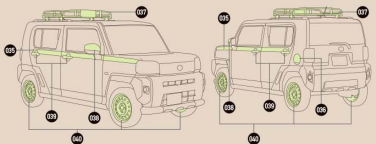

034 **チルアウトプラン**

合計金額 **¥81,048**

【消費税抜き¥73,680(本体価格¥61,800+標準取付費¥11,880)】

ウツロッドストライプとホワイトのアクセント、さらにルーフキャリアでスタイルを一新。

適用 Xターボ、Xを除く全車 同時装着不可

①エアジモール (メッキ調)、②フェーエリッドデカール(メッキ)、③デカールパック

装着内容

※商品の仕様、注意事項は商品の説明に準じます。