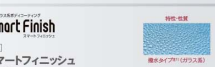

ボディコーティング

187 188 デラックスコーティング
¥121,000 [消費税込¥110,000 (本体価格)] (施工費込み)
○ガラス被膜でボディを長持ち保護。汚れが簡単に落ち、落とすしやすいため、普段のお手入れは水洗いでOK。○高反射・微粒子のある光沢、ツヤ、輝きを表現。美しい高級感のある輝きを長く維持します。 適用：全車
※費用のお手入れは本誌p.106参照

ボディ表面にコーティングを施すことで、塗装面を保護します。
約5年保証
光沢保証

189 カウルラガラスコーティングNEX
¥78,100 [消費税込¥71,000 (施工費込み)
○ガラス被膜を形成。汚れをつきにくくし、新車の輝きを長持ちさせます。○高濃度撥水層により、濡れた防水性を発揮。汚れの脱落を助けます。○上質な半透明感を実現。 適用：全車 ※費用のお手入れは本誌p.106参照

約5年保証
光沢保証

191 クリスタルヴェール
¥78,100 [消費税込¥71,000 (施工費込み)
○ガラス被膜を形成。汚れをつきにくくし、新車の輝きを長持ちさせます。○施工後すぐに高い撥水性を表現し、汚れを落とすしやすくなります。 適用：全車 ※費用のお手入れは本誌p.106参照

約5年保証
光沢保証

193 キラコート
¥47,300 [消費税込¥43,000 (施工費込み)
○ガラス被膜を形成。汚れをつきにくくし、新車の輝きを長持ちさせます。○優れた撥水性を実現。 適用：全車 ※費用のお手入れは本誌p.106参照

約3年保証
光沢保証 (標準※)

樹脂コーティング

カウルトップなどの無塗装樹脂部品の劣化(色褪せ)を抑え、汚れを付きにくくします。

217 デラックス樹脂コート
¥11,000 [消費税込¥10,000 (施工費込み)
○優れたガラス被膜が劣化(色褪せ)を防止。高い防汚性も発揮。○ガラスコーティング光沢が、高品質なボディ仕上げが落ちにくい。○汚れが落ちやすくなることにより、メンテナンスが楽。○車名とボディと撥水性を両立して美観もアップ。 適用：全車
※費用のお手入れは本誌p.106参照。注)費用は施工のみです。注2)保証は施工のみです。注3)施工後はボディ表面の塗装のみになります。定期的に洗車機や洗車機でも使用可能です。(塗装色はフラッシュが落ちやすいため、なるべく洗車機での洗車は控えましょう。)

車内コーティング

防汚・耐水・耐摩擦/摩擦に優れており、シート表皮などを汚れやキズから守ります。

216 デラックスインテリアガード
¥33,000 [消費税込¥30,000 (施工費込み)
○糸べこ防止の汚れ、皮革傷防止の付着を軽減し、汚れが落ちやすくなることにより、メンテナンスが楽。○汚れが落ちやすくなることにより、メンテナンスが楽。○汚れが落ちやすくなることにより、メンテナンスが楽。○汚れが落ちやすくなることにより、メンテナンスが楽。 適用：全車
※費用のお手入れは本誌p.106参照。注)費用は施工のみです。注2)保証は施工のみです。注3)施工後はボディ表面の塗装のみになります。定期的に洗車機や洗車機でも使用可能です。(塗装色はフラッシュが落ちやすいため、なるべく洗車機での洗車は控えましょう。)

ウインドウ撥水コーティングセット

優れた撥水力で、雨の日も視界良好。