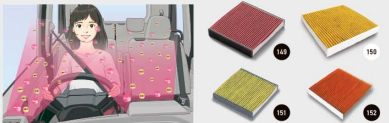

エアクリンフィルタにコラーゲンを追加

エアクリンフィルタ（高機能タイプコラーゲンプラス）
美容成分としても広く知られているコラーゲンとビタミンCを、ミクロサイズでエアコン風に入れて車内に放出します。

高集塵・脱臭・抗菌、車室内環境を快適に保ちます。

品名	コラーゲン	高集塵	脱臭	抗菌/抗カビ	ビタミンC
① エアクリンフィルタ（高機能タイプコラーゲンプラス）	○	○	○	○	○
② クリーンエアフィルタ（プレミアム）	○	○	○	○	○
③ エアクリンフィルタ（高機能タイプ）	○	○	○	○	○
④ 脱臭エアクリンフィルタ（抗菌・抗ウイルスタイプ）	○	○	○	○	○

215 [消費税込¥3,215 (本体価格¥2,415 + 標準取付費¥800)]
[ホワイトマスク] 洗車後仕上げの上質なマスクの香り
[ホワイトマスクセシヤム] 官能的なホワイトマスクの香り
[アロマバス] 爽やかなストラスが薫いたセシヤムスの香り
[シャインブルー] 爽やかな上品なフレッシュマンの香り

商品に関するお問い合わせは下記まで、ご購入はお近くの販売店まで。
株式会社カーメイト サービスセンター [商品に関するお問い合わせ]
TEL:03-5926-1212 FAX:03-5926-2118
〒177-0001 東京都足立区扇町3-5-11 受付時間平日10:00~18:30 土日祝日10:00~12:00/13:00~18:30
※各品毎に当協会の品質保証書が同梱されています。

エアユニットにボルトオン! 細菌や臭いを抑制!
カビや細菌類を強力ガード、効果は約12ヶ月!*

エアP-Plusは抗菌製剤技術協力が測定した抗菌のシンボルマーク(SIAA)が付与された抗菌性と安全性を備えた製品です。エアP-Plusは石蕊カルカラム(株)の登録商標です。

186 ナノイ発生機
¥19,800 [消費税込¥19,800 (本体価格)]
外形寸法 (mm) 90×90×65/170 (天面/前面/高さ) 付属電源コード USB 1.5m (nanoeイオン発生機) とは、最先鋭のナノテクノロジーから生まれた、にじみ込んだ抗菌イオンです。(nanoe イオン)は「殺菌、付着効果、さらには快適な車内環境へ」適用 全車

※カッパシラダー（触手型）のみ装着可。
※効果の発揮は、車内の状況や使用方法により異なります。
※効果の発揮は、照射時間（照射量）に依存し、照射時間、照射距離、照射角度によって異なります。
※照射に当たらない箇所や、照射角度が狭い場合は効果が低減されます。
※照射距離が長いほど効果が低減されます。
※照射角度が広いほど効果が低減されます。
※照射距離が長いほど効果が低減されます。
※照射角度が広いほど効果が低減されます。

142 キーレスシステム（エンジンスタート付）
¥10,626 [消費税込¥9,860 (本体価格¥9,000 + 標準取付費¥860)]
適用 全車 ※同時装着不可 ※リモコンエンジンスタート ※盗難警報アラーム、キーリフトセット
※盗難警報アラームは別途オプションで追加が必要となります。
※標準取付費には専用設置による整備作業が含まれます。

143 リモコンエンジンスタート
¥46,156 [消費税込¥41,960 (本体価格¥38,000 + 標準取付費¥3,960)]
適用 全車 ※同時装着不可 ※キーレスシステム(コンシグナチャー付) ※盗難警報アラーム
※標準取付費には専用設置による整備作業が含まれます。

148 UV&IRカットフィルムセッドリアタイプ(ガラスコーティング)
¥29,392 [消費税込¥26,720 (本体価格¥15,500 + 標準取付費¥11,220)]
リアタイプセッドリアタイプ(2ピース)、合計6枚セット、紫外線から車内を守り、夏日の車内温度上昇も防ぎます。適用 全車
※フロントガラス保護にはクリアタイプを推奨。後方鏡面HDカメラとの同時装着不可。

※車内温度比較(比較)：ダイハツ工業(株) 実地測定 実温度は出処等と異なります。
※外気温/紫外線測定結果
※フィルム無し
※フィルム有り
※紫外線(UV)をカットするのだから、必ず紫外線計測器による測定も必要です。
※赤外線(IR)もカットするので、日差しによる不快な暑さを和らげます。
※赤外線(IR)の放射による車内温度の上昇を低減、エアコンの効きもよくなる効果があります。

149 エアクリンフィルタ（高機能タイプコラーゲンプラス）
¥5,676 [消費税込¥5,160 (本体価格¥4,500 + 標準取付費¥660)]
お風呂やバスに「コラーゲン」をプラス。
適用 全車 ※標準車高のクリーンエアフィルタと交換になります。

149 コラーゲン付エアクリンフィルタ
コラーゲン付エアクリンフィルタの断面図

本品は、特許技術によって粒子サイズのクラクや、内部にあるコラーゲンやビタミンCが空気の水分に付着してエアと一緒に放出します。呼吸可能な粒子サイズされるは、このクラクよりも任意にコントロールしています。

150 クリーンエアフィルタ（プレミアム）
¥6,776 [消費税込¥6,160 (本体価格¥5,500 + 標準取付費¥660)]
2.5µm 粒子にも対応。高集塵・脱臭・抗菌/抗カビに加えビタミンC効果で、車内環境を快適に保ちます。
適用 全車 ※標準車高のクリーンエアフィルタと交換になります。

151 エアクリンフィルタ（高機能タイプ）
¥4,356 [消費税込¥3,960 (本体価格¥3,300 + 標準取付費¥660)]
高集塵・脱臭・抗菌/抗カビに加えビタミンC効果で、車内環境を快適に保ちます。
適用 全車 ※標準車高のクリーンエアフィルタと交換になります。

152 脱臭エアクリンフィルタ（抗菌・抗ウイルスタイプ）
¥4,356 [消費税込¥3,960 (本体価格¥3,300 + 標準取付費¥660)]
適用 全車 ※標準車高のクリーンエアフィルタと交換になります。

214 噴霧型フレグランスディフューザーII [三人から1年用]
¥9,000 [消費税込¥8,200 (本体価格)]
適用 全車 ※ご使用にはフレグランスオイルが必要です。 ※カッパシラダー(触手型)のみ装着可。