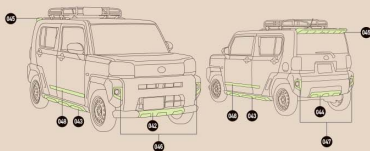

### 040 スチールホイールセット(15インチ・ホワイト)

¥48,290

【消費税込¥43,900(本体価格¥34,000+標準取付費¥9,900)】

適用全車 ※Gターボ、Gは、メーカーオプションのスタイルパック

ホワイトリッシュ付車には標準装着。

※同一アイテムはメーカーオプションにも設定がございます。

**041** **27** **34**  
**アンダーガーニッシュバック(ホワイト)**  
**042** + **043** + **044** の3点セット  
 合計金額 **¥128,898** のところ合計金額 **¥93,698**  
 【消費税抜き¥95,190(本体価格¥70,000+標準取付費¥15,190)】  
 適用 Gターボ、GXターボ、X  
※商品の仕様、注意事項は商品の説明に準じます。