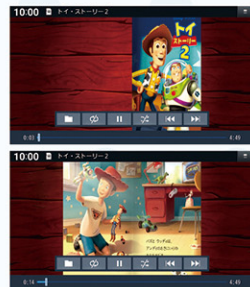

専用メニュー画面

ウェルカムメッセージ (地図画面表示時)

車両停車時や
エンディングなどでも
ミッキーとミニーが登場します。

2 オーディオブック*
再生機能追加

再生動画

*再生時は、ナビ着せ替えキット(ミッキー&ミニー)のSDカード挿入が必要です。

※安全のため、走行中は一部画面が表示されません。

©Disney ©Disney/Pixar