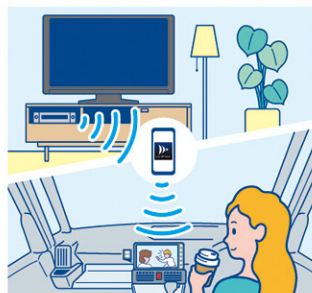

*無償地図更新の方法について詳しくはWEBサイトをご覧ください。グレード、装備によって対応機能は異なります。

動画でも機能を
紹介しています

より見やすく、 さらに使いやすく。

きれいで見やすいHD地図と曲がる場所や目的地が直感的にわかる3D地図を搭載しています。スマホを操作するような使いやすいメニュー画面と、大きくて見やすい文字が特長のナビです。

自宅のレコーダーの映像を 高画質で視聴できる。

専用アプリ「DiXIM Play for レコーダーリンク」と連携すれば、レコーダーリンクが可能です。ご自宅のレコーダーで録画した番組やデジタル放送・BS・CS放送の番組を、HD画質対応ナビのキレイな映像でお楽しみいただけます。