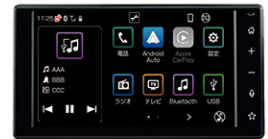

ALPINE Emotion in Mobility HiRes AUDIO

SS20 アルパイン
プレミアムサウンド
システム(タフト用)

コア
キシャル サブ
ウーファー デッド
ニング

標準価格 ¥108,042

スピーカー

優れた音質で車内を快適な音響空間に。

フロントスピーカー / リヤスピーカー
S239 アルパインプレミアムスピーカー

コア
キシャル 標準価格 ¥43,956

手軽にハイレゾ音源を再生。

フロントスピーカー / リヤスピーカー
S261 16cm エントリースピーカー

コア
キシャル 標準価格 ¥13,706

※価格および注意事項の詳細は、P.10をご確認ください

スピーカーについて
もっと詳しくはコチラ

Audio

CD、ラジオの再生が可能なシンプルオーディオ。

A182 ワイド シンプル CDチューナー (CK-W70D)
標準価格 ¥17,908

※価格および注意事項の詳細は、P.10をご確認ください

Option for Display Audio (Maker Option)

ディスプレイオーディオに最適な
セットオプションをご用意。

ディスプレイオーディオ
装着車オススメセット

※メーカーオプションの
ディスプレイオーディオの装着が必要です。
標準価格 ¥58,740 ~ ¥74,470

9インチスマホ連携ディスプレイオーディオ

ディスプレイオーディオおすすめオプション