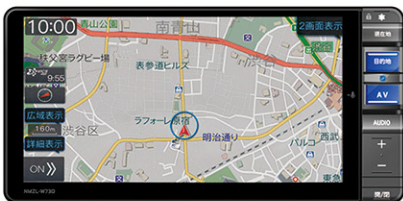

スマホの動画も楽しめるHDMI&USBアダプターもプランに含まれております。

*無償地図更新の方法について詳しくはWEBサイトをご覧ください。グレード、装備によって対応機能は異なります。

動画でも機能を
紹介しています

より見やすく使いやすい 10インチ大画面。

7インチナビの2.2倍となる10インチ大画面。光の反射を抑えてくっきりとした表示ができるボンディング液晶を搭載。また、きれいで見やすいHD地図と曲がる場所や目的地が直感的にわかる3D地図を内蔵。スマホのような操作性で使いやすいナビです。

自宅のレコーダーの映像を 車内で楽しめる。

専用アプリ「DiXIM Play for レコーダーリンク」と連携すれば、ご自宅のレコーダーで録画した番組やデジタル放送・BS・CS放送の番組をナビでお楽しみいただけます。

※ご利用には、本機能に対応するレコーダーが必要です。 ※BS放送、CS放送はお客様のご契約が必要です。一部視聴できないチャンネルがあります。対応レコーダー、視聴対応チャンネルについて詳しくはWEBサイトをご覧ください。 ※スマホに専用アプリ「DiXIM Play for レコーダーリンク」のインストールが必要です。 ※スマホのテザリング機能は、通信キャリアや契約プランによって有料となる場合があります。 ※データ通信料はお客様のご負担となります。 ※レコーダーリンクは、ダイヤル接続、iPod接続(iPhone USB接続)時には利用できません。

もっと
詳しくは
WEBを
ご覧ください

高画質HD液晶ディスプレイ。

高解像度のHD液晶の採用により、地図の文字やランドマークを高精度に表示できます。また地デジ放送やDVDの映像も美しく再生します。鮮明でわかりやすい地図表示が可能です。

つながる機能で、使いやすさ向上。

オリジナルスマホアプリ「BIG X CONNECT」と連携すれば、簡単に最新の地図に更新することができます。さらに Amazon Alexaにも対応。「アレクサ」と話しかけるだけでルート設定や電話の発信、Amazon Musicの再生などさまざまなことができます。