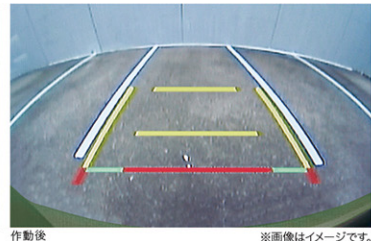

※価格および注意事項の詳細は、P.10をご確認ください

Safety

カメラレンズの雨滴を除去し、雨天時でも後方映像がクリアに。

V287 バックモニタークリーナー 標準価格 ¥15,730

作動前

※画像はイメージです。

作動後

※画像はイメージです。