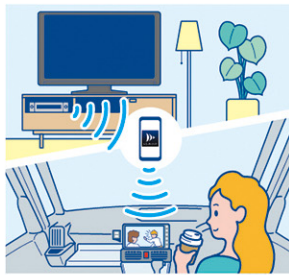

スマホの動画も楽しめるHDMI&USBアダプターもプランに含まれております。

*無償地図更新の方法について詳しくはWEBサイトをご覧ください。グレード、装備によって対応機能は異なります。

動画でも機能を
紹介しています

より見やすく使いやすい 10インチ大画面。

7インチナビの2.2倍となる10インチ大画面。光の反射を抑えてくっきりとした表示ができるボンディング液晶を搭載。また、きれいで見やすいHD地図と曲がる場所や目的地が直感的にわかる3D地図を内蔵。スマホのような操作性で使いやすいナビです。

自宅のレコーダーの映像を 車内で楽しめる。

専用アプリ「DiXIM Play for レコーダーリンク」と連携すれば、ご自宅のレコーダーで録画した番組やデジタル放送・BS・CS放送の番組をナビでお楽しみいただけます。

※ご利用には、本機能に対応するレコーダーが必要です。 ※BS放送、CS放送はお客様のご契約が必要です。一部視聴できないチャンネルがあります。対応レコーダー、視聴対応チャンネルについて詳しくはWEBサイトをご覧ください。 ※スマホに専用アプリ「DiXIM Play for レコーダーリンク」のインストールが必要です。 ※スマホのテザリング機能は、通信キャリアや契約プランによって有料となる場合があります。 ※データ通信料はお客様のご負担となります。 ※レコーダーリンクは、ダイヤル接続、iPod接続(iPhone USB接続)時には利用できません。

もっと
詳しくは
WEBを
ご覧ください

高画質HD液晶ディスプレイ。

高解像度のHD液晶の採用により、地図の文字やランドマークを高精度に表示できます。また地デジ放送やDVDの映像も美しく再生します。鮮明でわかりやすい地図表示が可能です。

つながる機能で、使いやすさ向上。

オリジナルスマホアプリ「BIG X CONNECT」と連携すれば、簡単に最新の地図に更新することができます。さらに Amazon Alexaにも対応。「アレクサ」と話しかけるだけでルート設定や電話の発信、Amazon Musicの再生などさまざまなことができます。