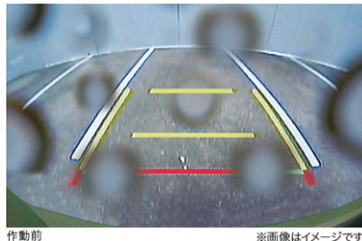

作動後

ETC2.0

リアルタイムに必要な情報を入手し、渋滞回避や安全運転をサポート。

信号情報活用運転支援システム(TSPS)にも対応し、安全でスムーズな走行をナビ画面と音声でサポート。

V320 ETC2.0車載器 (光ビーコン対応モデル)

ナビ
連動

光
ビーコン

標準価格 ¥40,238

入手した情報を、音声でご案内。

V324 ETC2.0車載器 (GPS付発話型)

ナビ
連動

光
ビーコン

標準価格 ¥33,660

渋滞等の情報を素早く入手し、ナビ画面と音声でご案内。

V322 ETC2.0車載器 (スタンダードモデル)

ナビ
連動

光
ビーコン

標準価格 ¥28,336

※価格および注意事項の詳細は、P.10をご確認ください

ETC2.0 について
もっと詳しくはコチラ

ETC

有料道路ご利用時、料金所のスムーズな通過をサポート。

V269 ETC車載器 (スタンダードモデル)

ナビ
連動

光
ビーコン

標準価格 ¥18,810

お求めやすいエントリーモデル。

V303 ETC車載器 (エントリーモデル)

ナビ
連動

光
ビーコン

標準価格 ¥17,820

※価格および注意事項の詳細は、P.10をご確認ください

Safety

カメラレンズの雨滴を除去し、雨天時でも後方映像がクリアに。

V287 バックモニタークリーナー 標準価格 ¥15,730

作動前

※画像はイメージです。