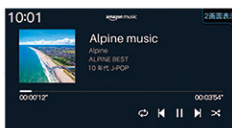

※ご利用にはスマホ等の通信機器と専用アプリ「BIG X CONNECT」のダウンロードが必要です。(別途通信費用が必要な場合があります)

もっと
詳しくは
WEBを
ご覧ください