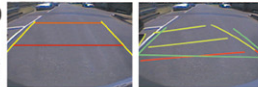

*メーカーオプション
※画像はイメージです。

ナビの盗難抑止に効果を発揮。

V206 ナビゲーションロック

標準価格 ¥5,830

※価格および注意事項の詳細は、P.6をご確認ください

Sound

高品質なサウンドで迫力の音響空間が実現。