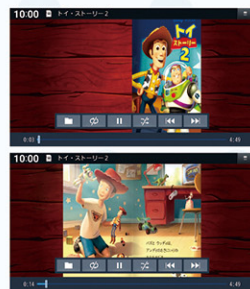

【対応機種】 N282 【装着可能グレード】 L、Bを除く全車

着せ替えキットでできること

1 メニュー画面などいろいろなシーンに
ミッキーとミニーが登場

専用メニュー画面

ウェルカムメッセージ (地図画面表示時)

車両停車時や
エンディングなどでも
ミッキーとミニーが登場します。

2 オーディオブック*
再生機能追加

再生動画