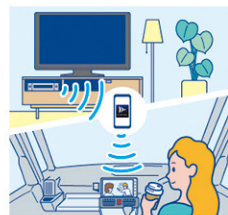

動画でも機能を
紹介しています

*無償地図更新の方法について詳しくはWEBサイトをご覧ください。

自宅のレコーダーの映像を高画質で視聴できる。

専用アプリ「DIXIM Play for レコーダーリンク」と連携すれば、レコーダーリンクが可能です。ご自宅のレコーダーで録画した番組やデジタル放送・BS・CS放送の番組を、HD画質対応ナビのキレイな映像でお楽しみいただけます。

※ご利用には、本機能に対応するレコーダーが必要です。 ※BS放送、CS放送はお客様での契約が必要です。一部視聴できないチャンネルがあります。対応レコーダー・視聴対応チャンネルについて詳しくはWEBサイトをご覧ください。 ※スマホは専用アプリ「DIXIM Play for レコーダーリンク」のインストールが必要です。 ※スマホのデザイン機能は、通信キャリアや契約プランによって有料となる場合があります。 ※データ通信料はお客様のご負担となります。 ※レコーダーリンクは、iPod接続(iPhone USB接続)時には利用できません。